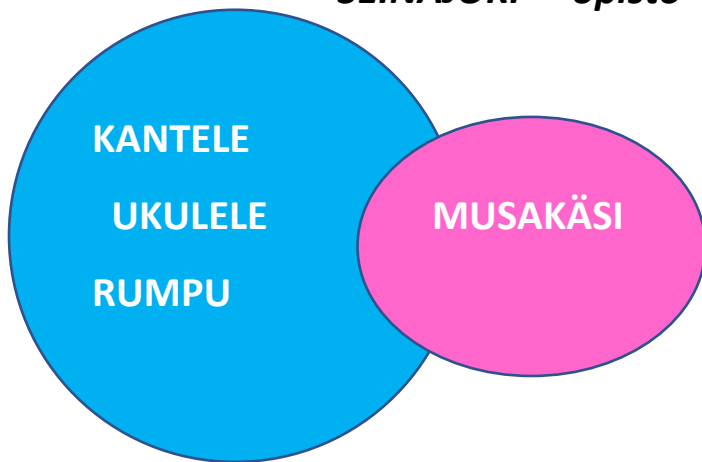

Musiikkileikkikouluun ilmoittautuvien,  
tulevien **ESKARILAISTEN HUOLTAJILLE**

**Eskari-ikäiset voivat osallistua joko**  
**Eskariin** ja/tai **MusaKäsi -eskariin**

### Soitinvaihtoehdot:

*SEINÄJOKI -opisto*

*JUMP IdeaPark*

*-päiväkoti*

**KANTELE**

**Omaa soitinta ei välttämättä  
tarvitse hankkia.**

**Eskarın jälkeen**  
soittimen soittoa voi jatkaa  
aina kolmannen kouluvuoden  
loppuun saakka.